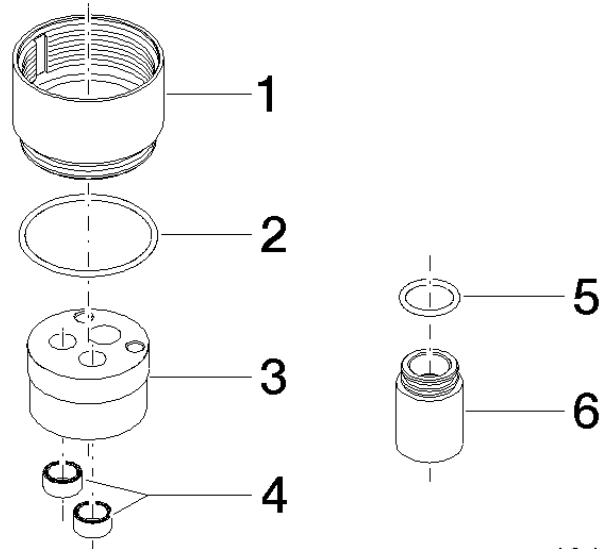

Verlängerung 25 mm -

12 190 970 90

- bis 25 mm: 1x 12 190 970 90
- 26 mm - 50 mm: 2x 12 190 970 90

für UP-Einhandbatterie Brause und Wanne 36 02X
SSS-FF

Verlängerung 25 mm -

12 190 970 90

mm [inches]

Verlängerung 25 mm -

12 190 970 90

12 190 970 90

Ersatzteilstückliste

Nr.	Artikelnummer	Benennung	Verbaumenge	Lieferzeit
1	09 17 01 191 90	Huelse	1	2
2	09 14 10 210 90	Dichtung	1	2
3	09 30 11 186 90	Scheibe	1	2
4	09 14 03 160 90	Dichtung	2	2
5	09 14 10 047 90	Dichtung	1	2
6	09 17 01 192 90	Huelse	1	2