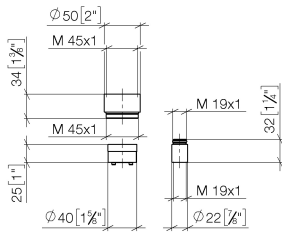

Verlängerung 25 mm -

12 190 970 90

- bis 25 mm: 1x 12 190 970 90
- 26 mm - 50 mm: 2x 12 190 970 90

für UP-Einhandbatterie Brause und Wanne 36 02X
SSS-FF

Verlängerung 25 mm -

12 190 970 90

mm [inches]

Verlängerung 25 mm -

12 190 970 90

12 190 970 90

Ersatzteilstückliste

Nr.	Artikelnummer	Benennung	Verbaumenge	Lieferzeit
1	09 17 01 191 90	Huelse	1	2
2	09 14 10 210 90	Dichtung	1	2
3	09 30 11 186 90	Scheibe	1	2
4	09 14 03 160 90	Dichtung	2	2
5	09 14 10 047 90	Dichtung	1	2
6	09 17 01 192 90	Huelse	1	2